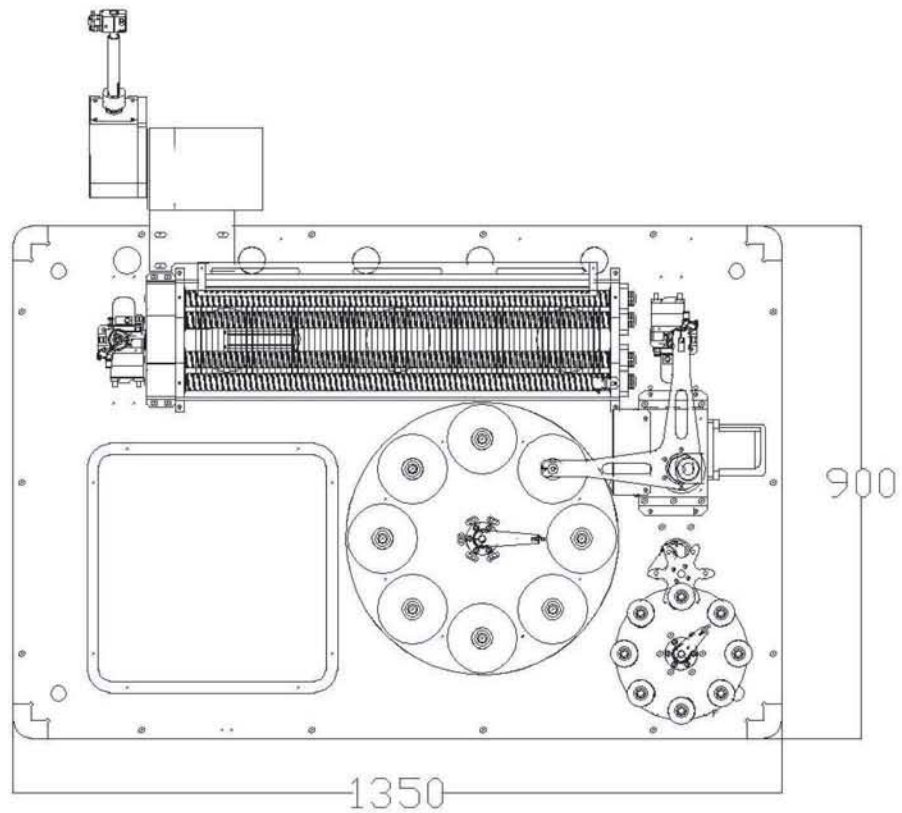

Lynxtech CS-102

冷卻收片機

專為搭配獨立射出機設計的冷卻收片機(Cooling Station)，適用於CD-R、DVD-R等生產製程。

主要功能與配備

- ◎ 可搭配各種注塑機及不同方向的模具
- ◎ 靜電離子風冷卻碟片同時避免污染
- ◎ 精密傳動螺桿搭配伺服馬達控制定位
- ◎ 附HEPA過濾裝置
- ◎ DVD間隔板(Spacer)取放裝置 (可選配)

構機圖

凌特科技股份有限公司
Lynxtech Precision Co.,Ltd.